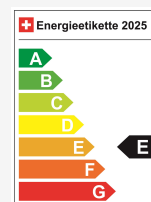

## Të dhëna teknike

Doors / Seats	5 / 5
Interior Color	Schwarz
Displacement	1'498 cm <sup>3</sup>
Cylinders	4
Hp	150 hp
Verbrauch in l/100 km	0/0/5.8 (Stadt/Land/Total)
Elektrische Reichweite	keine Angabe
Kapazität der Batterie	keine Angabe
Stromverbrauch	keine Angabe
Internal Number	67990
Ab MFK	Ja

## Efikasiteti energjetik & Konsumi

Consumption Rating*	E
Co2 Emission	132 g/km
Konsumi i kombinuar	5.8 l/100 km