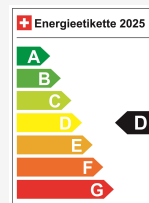

## Të dhëna teknike

Doors / Seats	5 / 5
Interior Color	Schwarz
Displacement	1'969 cm <sup>3</sup>
Cylinders	4
Hp	350 hp
Verbrauch in l/100 km	0/0/1.1 (Stadt/Land/Total)
Elektrische Reichweite	keine Angabe
Kapazität der Batterie	keine Angabe
Stromverbrauch	19.7 kWh/100 km
Internal Number	68035
Ab MFK	Ja

## Efikasiteti energjetik & Konsumi

Consumption Rating\* D

Co2 Emission 25 g/km

Konsumi i kombinuar 1.1 l/100 km