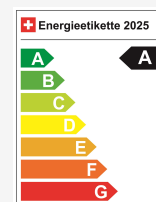

Vendndodhja e automjetit

Aathal

Autoshow Aathal AG
Zürichstrasse 47
8607 Aathal
Planifikoni në Google Maps

Efikasiteti energjetik & Konsumi

Consumption Rating*	A
Co2 Emission	114 g/km
Konsumi i kombinuar	4.3 l/100 km