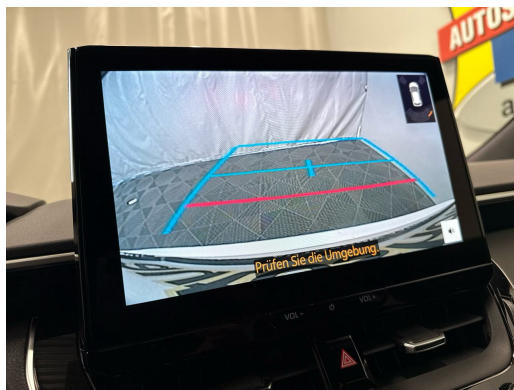

## Vërejtje

AUSSTATTUNG NEUSTES MODELL 2026 • 10 Jahre Werksgarantie • GR-Sportsitze  
Teilleder heizbar • 18"Alu • RF-Kamera • Navi Connect • Tempomat ACC • Keyless • Full  
LED • 2-Zonen Klimatronic • PDC+ • Spurrassistent • GR-Sport Multifunkt.-Lenkrad &  
Tiptronic • Smartphone Wireless Charger • Fernlichtassistent • Drive Mode Select •  
Ambienteinnenlicht • Virtual Cockpit • Auto-Hold • Licht- & Regensensor •  
Mittelarmlehne • Müdigkeitserkennung • E-Call Notrufsystem • Aktiver Bremsassistent  
• Reifendruckkontrolle • Touchscreen • Verkehrsschilderkennung • 7x Airbags •  
Android & Apple CarPlay • Nebelscheinwerfer • Innen- & Aussenspiegel aut.  
Abblendbar • Smartphone Integration • Bluetooth-Telefonanlage • DAB+ • ISOFIX  
Kindersitzvorrichtung • ESP & ABS • Start-/Stop-System • Privacy-Verglasung • etc.!, , •  
•••••••• FR •••••••• FR •••••••• FR •••••••• FR •••••••• FR ••••••••  
• , , NOUVEAU MODÈLE • 10 ans de garantie usine • Jantes alu 18" • Sièges sport GR en  
similicuir chauffants • Caméra de recul • Navi Connect • Régulateur ACC • Keyless • Full  
LED • Climatisation automatique bi-zone • PDC+ • Assistant de maintien de voie •  
Volant multifonction GR avec Tiptronic • Éclairage d'ambiance • Intégration  
smartphone & chargeur sans fil • Assistant feux de route • Auto-Hold • Sélecteur de  
modes de conduite • Rétroviseurs intérieur & extérieurs à atténuation automatique •  
Capteur de lumière & de pluie • Accoudoir central • Détection de fatigue •  
Antibrouillards • Système d'appel d'urgence E-Call • Assistant de freinage actif •  
Contrôle de pression des pneus • Écran tactile • Reconnaissance des panneaux •  
Virtual Cockpit • 7 airbags • Android & Apple CarPlay • Intégration smartphone •  
Système téléphonique Bluetooth • DAB+ • Fixations ISOFIX • ESP & ABS • Start/Stop •  
Vitres teintées Privacy • etc.!, •••••••• PT •••••••• PT •••••••• PT ••••••••  
• PT •••••••• PT •••••••• , , MODELO MAIS RECENTE • 10 anos de garantia de  
fábrica • Jantes de alumínio 18" • Bancos desportivos GR em semi-pele aquecidos •  
Câmara traseira • Navi Connect • Cruise control ACC • Keyless • Full LED • Ar  
condicionado automático bi-zona • PDC+ • Assistente de faixa • Volante multifunções  
GR com Tiptronic • Iluminação ambiente • Integração de smartphone & carregador  
sem fios • Assistente de máximos • Auto-Hold • Seleção de modos de condução •  
Espelhos interior & exteriores com escurecimento automático • Sensor de luz & chuva  
• Apoio de braço central • Detecção de fadiga • Faróis de nevoeiro • Sistema de  
chamada de emergência E-Call • Assistente de travagem ativo • Controlo da pressão  
dos pneus • Ecrã tátil • Reconhecimento de sinais de trânsito • Virtual Cockpit • 7  
airbags • Android & Apple CarPlay • Integração de smartphone • Sistema telefónico  
Bluetooth • DAB+ • Fixações ISOFIX • ESP & ABS • Sistema Start/Stop • Vidros Privacy •  
etc.!, •••••••• IT •••••••• IT •••••••• IT •••••••• IT •••••••• IT ••••••••