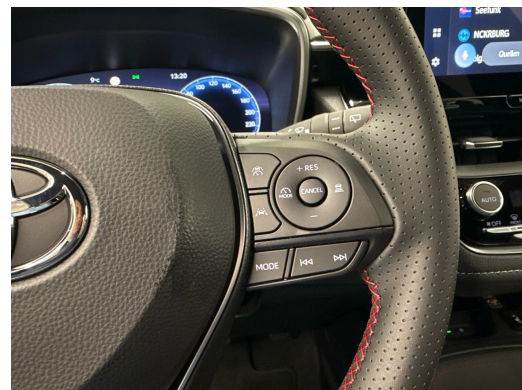

## Vërejtje

AUSSTATTUNG NEUSTES MODELL 2026 • 10 Jahre Werksgarantie • GR-Sportsitze  
Teilleder heizbar • 18"Alu • RF-Kamera • Navi Connect • Tempomat ACC • Keyless • Full  
LED • 2-Zonen Klimatronic • PDC+ • Spurrassistent • GR-Sport Multifunkt.-Lenkrad &  
Tiptronic • Smartphone Wireless Charger • Fernlichtassistent • Drive Mode Select •  
Ambienteinnenlicht • Virtual Cockpit • Auto-Hold • Licht- & Regensensor •  
Mittelarmlehne • Müdigkeitserkennung • E-Call Notrufsystem • Aktiver Bremsassistent  
• Reifendruckkontrolle • Touchscreen • Verkehrsschilderkennung • 7x Airbags •  
Android & Apple CarPlay • Nebelscheinwerfer • Innen- & Aussenspiegel aut.  
Abblendbar • Smartphone Integration • Bluetooth-Telefonanlage • DAB+ • ISOFIX  
Kindersitzvorrichtung • ESP & ABS • Start-/Stop-System • Privacy-Verglasung • etc.!, , •  
•••••••• FR •••••••• FR •••••••• FR •••••••• FR •••••••• FR ••••••••  
• , , NOUVEAU MODÈLE • 10 ans de garantie usine • Jantes alu 18" • Sièges sport GR en  
similicuir chauffants • Caméra de recul • Navi Connect • Régulateur ACC • Keyless • Full  
LED • Climatisation automatique bi-zone • PDC+ • Assistant de maintien de voie •  
Volant multifonction GR avec Tiptronic • Éclairage d'ambiance • Intégration  
smartphone & chargeur sans fil • Assistant feux de route • Auto-Hold • Sélecteur de  
modes de conduite • Rétroviseurs intérieur & extérieurs à atténuation automatique •  
Capteur de lumière & de pluie • Accoudoir central • Détection de fatigue •  
Antibrouillards • Système d'appel d'urgence E-Call • Assistant de freinage actif •  
Contrôle de pression des pneus • Écran tactile • Reconnaissance des panneaux •  
Virtual Cockpit • 7 airbags • Android & Apple CarPlay • Intégration smartphone •  
Système téléphonique Bluetooth • DAB+ • Fixations ISOFIX • ESP & ABS • Start/Stop •  
Vitres teintées Privacy • etc.!, •••••••• PT •••••••• PT •••••••• PT ••••••••  
• PT •••••••• PT •••••••• , , MODELO MAIS RECENTE • 10 anos de garantia de  
fábrica • Jantes de alumínio 18" • Bancos desportivos GR em semi-pele aquecidos •  
Câmara traseira • Navi Connect • Cruise control ACC • Keyless • Full LED • Ar  
condicionado automático bi-zona • PDC+ • Assistente de faixa • Volante multifunções  
GR com Tiptronic • Iluminação ambiente • Integração de smartphone & carregador  
sem fios • Assistente de máximos • Auto-Hold • Seleção de modos de condução •  
Espelhos interior & exteriores com escurecimento automático • Sensor de luz & chuva  
• Apoio de braço central • Detecção de fadiga • Faróis de nevoeiro • Sistema de  
chamada de emergência E-Call • Assistente de travagem ativo • Controlo da pressão  
dos pneus • Ecrã tátil • Reconhecimento de sinais de trânsito • Virtual Cockpit • 7  
airbags • Android & Apple CarPlay • Integração de smartphone • Sistema telefónico  
Bluetooth • DAB+ • Fixações ISOFIX • ESP & ABS • Sistema Start/Stop • Vidros Privacy •  
etc.!, •••••••• IT •••••••• IT •••••••• IT •••••••• IT •••••••• IT ••••••••