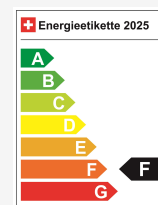

## Të dhëna teknike

Doors / Seats	5 / 5
Interior Color	Schwarz
Displacement	1'600 cm <sup>3</sup>
Cylinders	4
Hp	170 hp
Leergewicht	1'652 kg
Verbrauch in l/100 km	8.5/6.3/7.1 (Stadt/Land/Total)
Internal Number	68125
Ab MFK	Ja
Warranty	Ja
Direkt-/Parallelimport	Nein

## Efikasiteti energjetik & Konsumi

Consumption Rating*	F
Co2 Emission	164 g/km
Konsumi i kombinuar	7.1 l/100 km