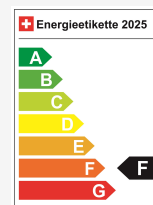

Vendndodhja e automjetit

Aathal

Autoshow Aathal AG

Zürichstrasse 47

8607 Aathal

Planifikoni në Google Maps

Efikasiteti energjetik & Konsumi

Consumption Rating*	F
Co2 Emission	145 g/km
Konsumi i kombinuar	7 l/100 km