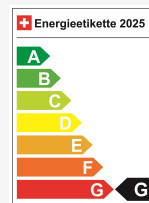

Efikasiteti energjetik & Konsumi

Consumption Rating*

G

Stromverbrauch

keine Angabe