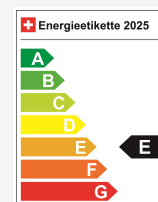

Efikasiteti energjetik & Konsumi

Consumption Rating*	E
Co2 Emission	158 g/km
Konsumi i kombinuar	5.8 l/100 km