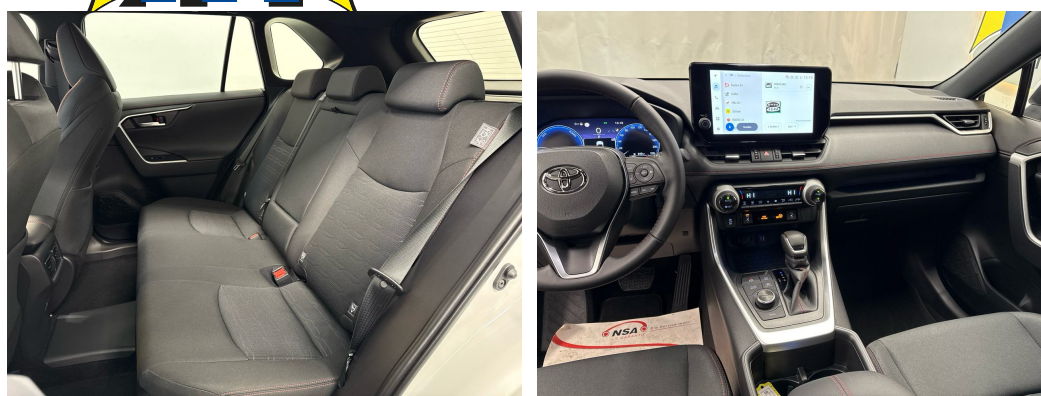

Ausstattung

Hinweis: Die effektive Ausstattung kann von der publizierten Ausstattung abweichen

Observações

AUSSTATTUNG NEUSTES MODELL • 10 Jahre Werksgarantie • Navi Toyota Connect • Full LED • Assistenzpaket • el. Heckklappe • Keyless • Sportsitze heizbar & el. verstellbar • 18"Alu • RF-Kamera • Smartphone Integration • Tempomat ACC • PDC+ • Toyota Smart Connect • Virtual Cockpit • Sport-Multifunk.-Lenkrad • Drive Mode Select • Spur-& Totwinkelassistent • Fernlichtassistent • Müdigkeitserkennung • Berganfahrassistent • Pre-Collision-System mit Fussgänger- und Radfahrererkennung • Aktiver Bremsassistent • Innen-& Aussenspiegel aut. Abblendbar • Licht-& Regensensor • Nebelscheinwerfer • ZV mit Fernbedienung • 220V-Steckdose im Kofferraum • Anhänger-Stabilitätskontrolle • Bluetooth-Telefonanlage • DAB+ • Android & Apple CarPlay • Aussenspiegel heizbar/el. verstell-& einklappbar • 7x Airbags • ESP & ABS • Start-/Stop-System • Privacy-Verglasung • etc.!, , • Sie haben noch keine Ladestation? Die sichere Lösung ist eine Heimpladestation • die Sie bei unserem Partner kaufen & installieren lassen können! Weiter Informationen finden Sie auf unserer Homepage. • Irrtümer, Änderungen und Zwischenverkauf vorbehalten! • Sous réserve d'erreurs, de modifications et de vente intermédiaire !, etc.! **Wir können liefern 400 Autos, 30 Marken sind sofort lieferbar** Bei uns sind 400 Autos aus 30 Marken sofort ab Lager lieferbar. Profitieren Sie von unseren schweizweit dauerhaft günstigen Preisen. Es sprechen viele Gründe dafür, jetzt bei uns vorbeizukommen und sich Ihr Traumauto auszusuchen: -Finden Sie alle Marken und Modelle dank unserer herstellerunabhängigen Fahrzeugauswahl von Neu- und Vorführwagen -Wir sind Ihr starker Partner für die passende Finanzierung, Garantie, Versicherung sowie Service-Pakete Ihres neuen Wunschautos -Alle Fahrzeuge inklusive TCS-Mitgliedschaft -Alle Fahrzeuge inklusive schweizweit gültiger Occasions-Garantie 12 Monate oder sogar mit fortlaufender Herstellergarantie -Wir tauschen Ihr altes Fahrzeug bei uns ein -frei zugängliche Ausstellung an 365 Tagen im Jahr während 24 Stunden am Tag, unser 5'000m2 grosser Ausstellungsplatz ist zudem hell beleuchtet und es sind genügend Kundenparkplätze für Sie da -Immer für Sie da - Ihr persönlicher Ansprechpartner unterstützt Sie in allen Themen rund um Ihr Auto wie zum Beispiel kostengünstige Winterbereifung oder Anhängerkupplungen -Für Service und Reparaturen steht unser regionaler Partnerbetrieb für Sie bereit - auch per online Terminplaner