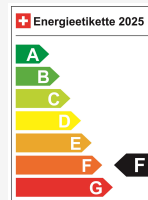

Localização do veículo

Aathal

Autoshow Aathal AG
Zürichstrasse 47
8607 Aathal
Planear no Google Maps

Eficiência energética & consumo

Consumption Rating*	F
Co2 Emission	164 g/km
Consumo combinado	7.1 l/100 km