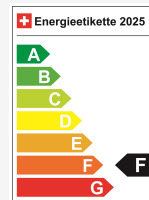

Localização do veículo

Aathal

Autoshow Aathal AG
Zürichstrasse 47
8607 Aathal
Planear no Google Maps

Eficiência energética & consumo

Consumption Rating*	F
Co2 Emission	164 g/km
Consumo combinado	7.1 l/100 km