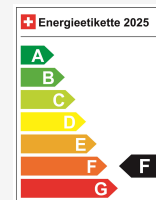

Localização do veículo

Aathal

Autoshow Aathal AG

Zürichstrasse 47

8607 Aathal

Planear no Google Maps

Eficiência energética & consumo

Consumption Rating*	F
Co2 Emission	145 g/km
Consumo combinado	7 l/100 km