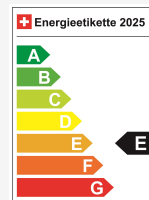

Eficiência energética & consumo

Consumption Rating* E

Co2 Emission 131 g/km

Consumo combinado 5.8 l/100 km