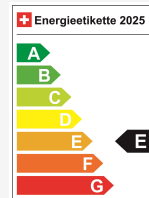

Eficiência energética & consumo

Consumption Rating*	E
Co2 Emission	131 g/km
Consumo combinado	5.8 l/100 km