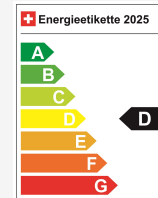

## Dados técnicos

Doors / Seats	5 / 5
Interior Color	Schwarz
Displacement	1'199 cm <sup>3</sup>
Cylinders	3
Hp	110 hp
Verbrauch in l/100 km	0/0/5 (Stadt/Land/Total)
Elektrische Reichweite	keine Angabe
Kapazität der Batterie	keine Angabe
Stromverbrauch	keine Angabe
Internal Number	67969
Ab MFK	Ja

## Eficiência energética & consumo

Consumption Rating*	D
Co2 Emission	112 g/km
Consumo combinado	5 l/100 km