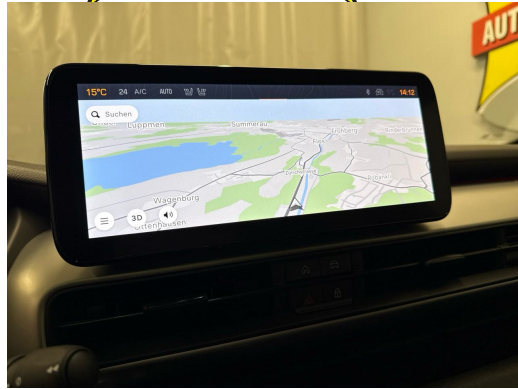

Observações