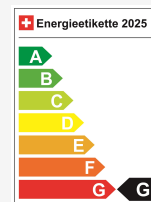

Eficiência energética & consumo

Consumption Rating*	G
Co2 Emission	274 g/km
Consumo combinado	8.9 l/100 km