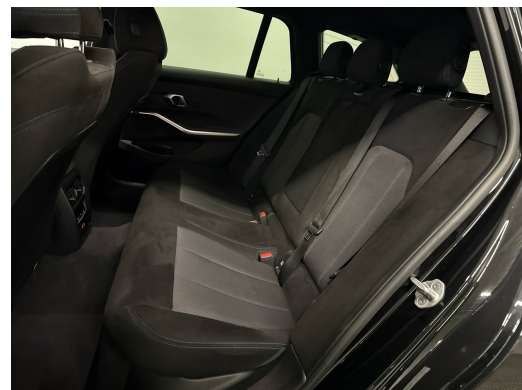

Observações