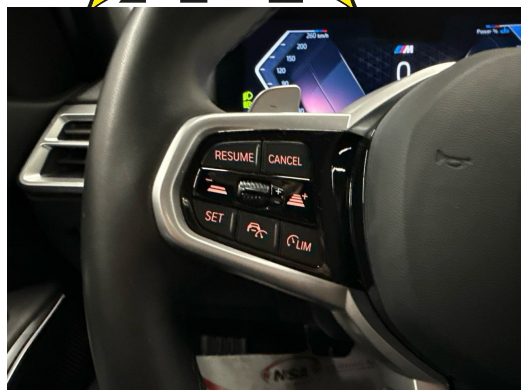

Observações