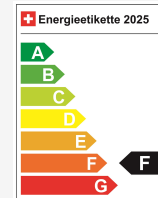

Efficienza energetica & consumi

Efficienza energetica* **F**

Emissioni Co2 **155 g/km**

Consumo combinato **6.8 l/100 km**