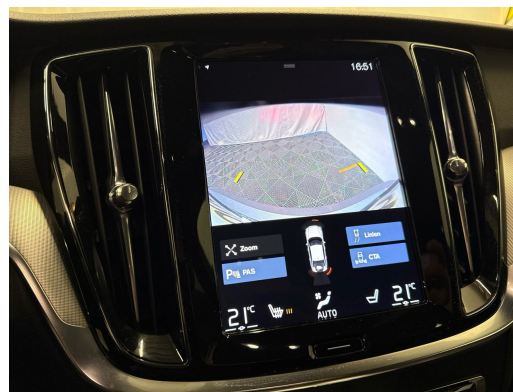

Note

AUSSTATTUNG Navi • LED • Alu 19" • Leder Sportsitze el. verstellbar mit Memory/beheizbar • Virtual Cockpit • Rückfahrkamera • Tempomat • Harmann Kardon Sound • Lenkrad- & Frontscheibenheizung • Spur- & Totwinkelassistent • Android & Apple CarPlay • Klimatronic • Vorklimatisierung • Parksensoren vorne & hinten • Drive Mode Select • Bluetooth®-Schnittstelle • Freisprecheinrichtung • Multifunkt. Lenkrad mit Wippschaltung • Kurvenlicht • Keyless • ESP • Fernlichtassistent • Verkehrsschilderkennung • LED-Nebelscheinwerfer mit Abbiegelicht • el. Kindersicherung • Start-/Stop-System • ISOFIX Kindersitzvorrichtung • DAB • Seiten- & Heckscheibe dunkel getönt • etc.! • Irrtümer, Änderungen und Zwischenverkauf vorbehalten! • Sous réserve d'erreurs, de modifications et de vente intermédiaire !, etc.! **Wir können liefern 400 Autos, 30 Marken sind sofort lieferbar** Bei uns sind 400 Autos aus 30 Marken sofort ab Lager lieferbar. Profitieren Sie von unseren schweizweit dauerhaft günstigen Preisen. Es sprechen viele Gründe dafür, jetzt bei uns vorbeizukommen und sich Ihr Traumauto auszusuchen: -Finden Sie alle Marken und Modelle dank unserer herstellerunabhängigen Fahrzeugauswahl von Neu- und Vorfühwagen -Wir sind Ihr starker Partner für die passende Finanzierung, Garantie, Versicherung sowie Service-Pakete Ihres neuen Wunschautos -Alle Fahrzeuge inklusive TCS-Mitgliedschaft -Alle Fahrzeuge inklusive schweizweit gültiger Occasions-Garantie 12 Monate oder sogar mit fortlaufender Herstellergarantie -Wir tauschen Ihr altes Fahrzeug bei uns ein -frei zugängliche Ausstellung an 365 Tagen im Jahr während 24 Stunden am Tag, unser 5'000m2 grosser Ausstellungsplatz ist zudem hell beleuchtet und es sind genügend Kundenparkplätze für Sie da -Immer für Sie da - Ihr persönlicher Ansprechpartner unterstützt Sie in allen Themen rund um Ihr Auto wie zum Beispiel kostengünstige Winterbereifung oder Anhängerkupplungen -Für Service und Reparaturen steht unser regionaler Partnerbetrieb für Sie bereit - auch per online Terminplaner