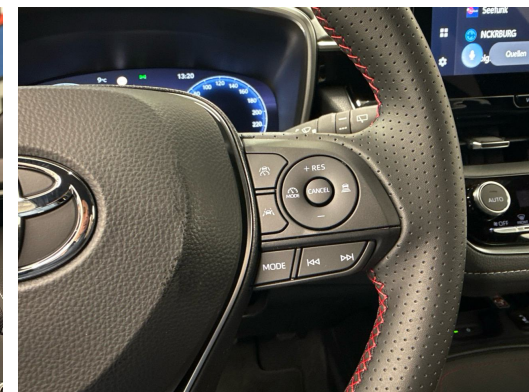

Nota: L'equipaggiamento effettivo può variare rispetto a quello pubblicato

Ausstattung

Hinweis: Die effektive Ausstattung kann von der publizierten Ausstattung abweichen

Note

AUSSTATTUNG NEUSTES MODELL 2026 • 10 Jahre Werksgarantie • GR-Sportsitze
Teilleder heizbar • 18"Alu • RF-Kamera • Navi Connect • Tempomat ACC • Keyless • Full
LED • 2-Zonen Klimatronic • PDC+ • Spurrassistent • GR-Sport Multifunkt.-Lenkrad &
Tiptronic • Smartphone Wireless Charger • Fernlichtassistent • Drive Mode Select •
Ambienteinnenlicht • Virtual Cockpit • Auto-Hold • Licht- & Regensensor •
Mittelarmlehne • Müdigkeitserkennung • E-Call Notrufsystem • Aktiver Bremsassistent
• Reifendruckkontrolle • Touchscreen • Verkehrsschilderkennung • 7x Airbags •
Android & Apple CarPlay • Nebelscheinwerfer • Innen- & Aussenspiegel aut.
Abblendbar • Smartphone Integration • Bluetooth-Telefonanlage • DAB+ • ISOFIX
Kindersitzvorrichtung • ESP & ABS • Start-/Stop-System • Privacy-Verglasung • etc.!, , •
•••••••• FR •••••••• FR •••••••• FR •••••••• FR •••••••• FR ••••••••
• , , NOUVEAU MODÈLE • 10 ans de garantie usine • Jantes alu 18" • Sièges sport GR en
similicuir chauffants • Caméra de recul • Navi Connect • Régulateur ACC • Keyless • Full
LED • Climatisation automatique bi-zone • PDC+ • Assistant de maintien de voie •
Volant multifonction GR avec Tiptronic • Éclairage d'ambiance • Intégration
smartphone & chargeur sans fil • Assistant feux de route • Auto-Hold • Sélecteur de
modes de conduite • Rétroviseurs intérieur & extérieurs à atténuation automatique •
Capteur de lumière & de pluie • Accoudoir central • Détection de fatigue •
Antibrouillards • Système d'appel d'urgence E-Call • Assistant de freinage actif •
Contrôle de pression des pneus • Écran tactile • Reconnaissance des panneaux •
Virtual Cockpit • 7 airbags • Android & Apple CarPlay • Intégration smartphone •
Système téléphonique Bluetooth • DAB+ • Fixations ISOFIX • ESP & ABS • Start/Stop •
Vitres teintées Privacy • etc.!, •••••••• PT •••••••• PT •••••••• PT ••••••••
• PT •••••••• PT •••••••• , , MODELO MAIS RECENTE • 10 anos de garantia de
fábrica • Jantes de alumínio 18" • Bancos desportivos GR em semi-pele aquecidos •
Câmara traseira • Navi Connect • Cruise control ACC • Keyless • Full LED • Ar
condicionado automático bi-zona • PDC+ • Assistente de faixa • Volante multifunções
GR com Tiptronic • Iluminação ambiente • Integração de smartphone & carregador
sem fios • Assistente de máximos • Auto-Hold • Seleção de modos de condução •
Espelhos interior & exteriores com escurecimento automático • Sensor de luz & chuva
• Apoio de braço central • Detecção de fadiga • Faróis de nevoeiro • Sistema de
chamada de emergência E-Call • Assistente de travagem ativo • Controlo da pressão
dos pneus • Ecrã tátil • Reconhecimento de sinais de trânsito • Virtual Cockpit • 7
airbags • Android & Apple CarPlay • Integração de smartphone • Sistema telefónico
Bluetooth • DAB+ • Fixações ISOFIX • ESP & ABS • Sistema Start/Stop • Vidros Privacy •
etc.!, •••••••• IT •••••••• IT •••••••• IT •••••••• IT •••••••• IT ••••••••