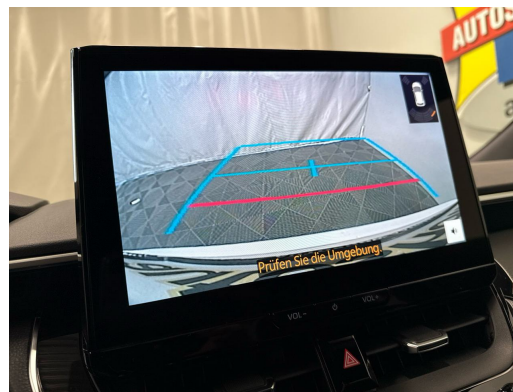

Nota: L'equipaggiamento effettivo può variare rispetto a quello pubblicato

Ausstattung

Hinweis: Die effektive Ausstattung kann von der publizierten Ausstattung abweichen

Note

AUSSTATTUNG NEUSTES MODELL 2026 • 10 Jahre Werksgarantie • GR-Sportsitze
Teilleder heizbar • 18"Alu • RF-Kamera • Navi Connect • Tempomat ACC • Keyless • Full
LED • 2-Zonen Klimatronic • PDC+ • Spurrassistent • GR-Sport Multifunkt.-Lenkrad &
Tiptronic • Smartphone Wireless Charger • Fernlichtassistent • Drive Mode Select •
Ambienteinnenlicht • Virtual Cockpit • Auto-Hold • Licht- & Regensensor •
Mittelarmlehne • Müdigkeitserkennung • E-Call Notrufsystem • Aktiver Bremsassistent
• Reifendruckkontrolle • Touchscreen • Verkehrsschilderkennung • 7x Airbags •
Android & Apple CarPlay • Nebelscheinwerfer • Innen- & Aussenspiegel aut.
Abblendbar • Smartphone Integration • Bluetooth-Telefonanlage • DAB+ • ISOFIX
Kindersitzvorrichtung • ESP & ABS • Start-/Stop-System • Privacy-Verglasung • etc.!, , •
•••••••• FR •••••••• FR •••••••• FR •••••••• FR •••••••• FR ••••••••
• , , NOUVEAU MODÈLE • 10 ans de garantie usine • Jantes alu 18" • Sièges sport GR en
similicuir chauffants • Caméra de recul • Navi Connect • Régulateur ACC • Keyless • Full
LED • Climatisation automatique bi-zone • PDC+ • Assistant de maintien de voie •
Volant multifonction GR avec Tiptronic • Éclairage d'ambiance • Intégration
smartphone & chargeur sans fil • Assistant feux de route • Auto-Hold • Sélecteur de
modes de conduite • Rétroviseurs intérieur & extérieurs à atténuation automatique •
Capteur de lumière & de pluie • Accoudoir central • Détection de fatigue •
Antibrouillards • Système d'appel d'urgence E-Call • Assistant de freinage actif •
Contrôle de pression des pneus • Écran tactile • Reconnaissance des panneaux •
Virtual Cockpit • 7 airbags • Android & Apple CarPlay • Intégration smartphone •
Système téléphonique Bluetooth • DAB+ • Fixations ISOFIX • ESP & ABS • Start/Stop •
Vitres teintées Privacy • etc.!, •••••••• PT •••••••• PT •••••••• PT ••••••••
• PT •••••••• PT •••••••• , , MODELO MAIS RECENTE • 10 anos de garantia de
fábrica • Jantes de alumínio 18" • Bancos desportivos GR em semi-pele aquecidos •
Câmara traseira • Navi Connect • Cruise control ACC • Keyless • Full LED • Ar
condicionado automático bi-zona • PDC+ • Assistente de faixa • Volante multifunções
GR com Tiptronic • Iluminação ambiente • Integração de smartphone & carregador
sem fios • Assistente de máximos • Auto-Hold • Seleção de modos de condução •
Espelhos interior & exteriores com escurecimento automático • Sensor de luz & chuva
• Apoio de braço central • Detecção de fadiga • Faróis de nevoeiro • Sistema de
chamada de emergência E-Call • Assistente de travagem ativo • Controlo da pressão
dos pneus • Ecrã tátil • Reconhecimento de sinais de trânsito • Virtual Cockpit • 7
airbags • Android & Apple CarPlay • Integração de smartphone • Sistema telefónico
Bluetooth • DAB+ • Fixações ISOFIX • ESP & ABS • Sistema Start/Stop • Vidros Privacy •
etc.!, •••••••• IT •••••••• IT •••••••• IT •••••••• IT •••••••• IT ••••••••