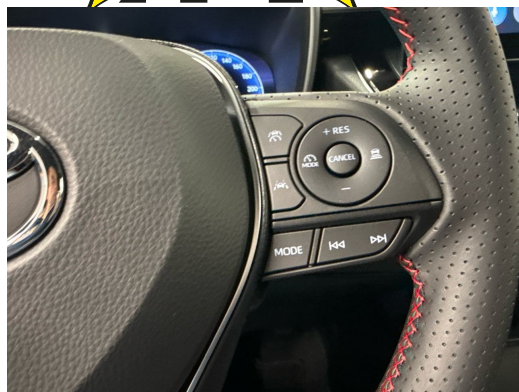

Lavorazione

Nota: L'equipaggiamento effettivo può variare rispetto a quello pubblicato

Ausstattung

Hinweis: Die effektive Ausstattung kann von der publizierten Ausstattung abweichen

Note

AUSSTATTUNG NEUSTES MODELL 2026 • 10 Jahre Werksgarantie • GR-Sportsitze
Teilleder heizbar • 18"Alu • RF-Kamera • Navi Connect • Tempomat ACC • Keyless • Full
LED • 2-Zonen Klimatronic • PDC+ • Spurrassistent • GR-Sport Multifunk.-Lenkrad &
Tiptronic • Smartphone Wireless Charger • Fernlichtassistent • Drive Mode Select •
Ambienteinnenlicht • Virtual Cockpit • Auto-Hold • Licht- & Regensensor •
Mittelarmlehne • Müdigkeitserkennung • E-Call Notrufsystem • Aktiver Bremsassistent
• Reifendruckkontrolle • Touchscreen • Verkehrsschilderkennung • 7x Airbags •
Android & Apple CarPlay • Nebelscheinwerfer • Innen- & Aussenspiegel aut.
Abblendbar • Smartphone Integration • Bluetooth-Telefonanlage • DAB+ • ISOFIX
Kindersitzvorrichtung • ESP & ABS • Start-/Stop-System • Privacy-Verglasung • etc.!, , •
•••••••• FR •••••••• FR •••••••• FR •••••••• FR •••••••• FR ••••••••
• , , NOUVEAU MODÈLE • 10 ans de garantie usine • Jantes alu 18" • Sièges sport GR en
similicuir chauffants • Caméra de recul • Navi Connect • Régulateur ACC • Keyless • Full
LED • Climatisation automatique bi-zone • PDC+ • Assistant de maintien de voie •
Volant multifonction GR avec Tiptronic • Éclairage d'ambiance • Intégration
smartphone & chargeur sans fil • Assistant feux de route • Auto-Hold • Sélecteur de
modes de conduite • Rétroviseurs intérieur & extérieurs à atténuation automatique •
Capteur de lumière & de pluie • Accoudoir central • Détection de fatigue •
Antibrouillards • Système d'appel d'urgence E-Call • Assistant de freinage actif •
Contrôle de pression des pneus • Écran tactile • Reconnaissance des panneaux •
Virtual Cockpit • 7 airbags • Android & Apple CarPlay • Intégration smartphone •
Système téléphonique Bluetooth • DAB+ • Fixations ISOFIX • ESP & ABS • Start/Stop •
Vitres teintées Privacy • etc.!, •••••••• PT •••••••• PT •••••••• PT ••••••••
• PT •••••••• PT •••••••• , , MODELO MAIS RECENTE • 10 anos de garantia de
fábrica • Jantes de alumínio 18" • Bancos desportivos GR em semi-pele aquecidos •
Câmara traseira • Navi Connect • Cruise control ACC • Keyless • Full LED • Ar
condicionado automático bi-zona • PDC+ • Assistente de faixa • Volante multifunções
GR com Tiptronic • Iluminação ambiente • Integração de smartphone & carregador
sem fios • Assistente de máximos • Auto-Hold • Seleção de modos de condução •
Espelhos interior & exteriores com escurecimento automático • Sensor de luz & chuva
• Apoio de braço central • Detecção de fadiga • Faróis de nevoeiro • Sistema de
chamada de emergência E-Call • Assistente de travagem ativo • Controlo da pressão
dos pneus • Ecrã tátil • Reconhecimento de sinais de trânsito • Virtual Cockpit • 7
airbags • Android & Apple CarPlay • Integração de smartphone • Sistema telefónico
Bluetooth • DAB+ • Fixações ISOFIX • ESP & ABS • Sistema Start/Stop • Vidros Privacy •
etc.!, •••••••• IT •••••••• IT •••••••• IT •••••••• IT •••••••• IT ••••••••