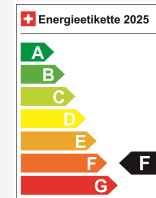

## Dati tecnici

Porte / Sedili	5 / 5
Colore interno	Schwarz
Cilindrata	1'600 cm <sup>3</sup>
Cilindri	4
Hp	170 hp
Leergewicht	1'652 kg
Verbrauch in l/100 km	8.5/6.3/7.1 (Stadt/Land/Total)
Internal Number	68125
Ab MFK	Ja
Warranty	Ja
Direkt-/Parallelimport	Nein

## Efficienza energetica & consumi

Efficienza energetica\* **F**

Emissioni Co2 **164 g/km**

Consumo combinato **7.1 l/100 km**