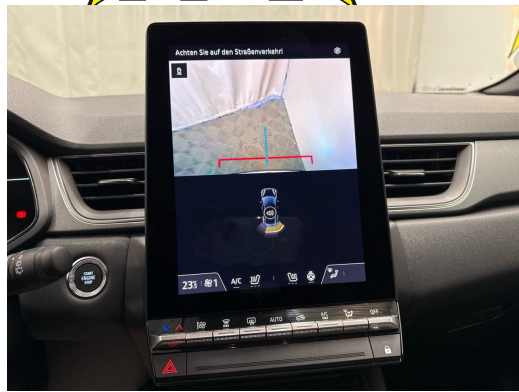

Note

AUSSTATTUNG NEUSTES MODELL • Navi R-Link • ACC • Winter-Paket • Assistenzpaket • 18" Alu • RF-Kamera • Full LED • Sportsitze heizbar • Smartphone Integration & Wireless Charger • Klimatronic • DAB+ • Licht- & Regensensor • Virtual Cockpit • Sport-Multifunk.-Lenkrad heizbar & Schaltwippen • Touchscreen • Tempomat ACC • Spurassistent • Auto-Hold • Berganfahrassistent • E-Call Notrufsystem • Fussgänger- & Radfahrersensor • Verkehrsschilderkennung • Aktiver Bremsassistent • Müdigkeitserkennung • Reifendruckkontrolle • Abstandswarnsystem • Kreuzungsüberwachung • Sound System • Android & Apple CarPlay • Smartphone Integration • Bluetooth-Telefonanlage • ISOFIX Kindersitzvorrichtung • Aussenspiegel heizbar/el. verstell- & einklappbar • Innen- & Aussenspiegel aut. Abblendbar • ZV mit Fernbedienung • ESP & ABS • Start-/Stop-System • Privacy-Verglasung • etc.!, ,
 ... FR FR FR FR FR ,
 DERNIER MODÈLE • Navi R-Link • ACC • pack hiver • pack d'assistance • jantes 18" • caméra arrière • Full LED • DAB+ • climatisation automatique • intégration smartphone & chargeur sans fil • assistant de maintien de voie • régulateur ACC • Auto-Hold • assistant démarrage en côte • système d'appel d'urgence E-Call • détection piétons & cyclistes • reconnaissance panneaux • freinage actif • détection de fatigue • contrôle pression pneus • alerte de distance • surveillance intersections • écran tactile • système audio • Android & Apple CarPlay • Bluetooth • ISOFIX • capteurs lumière & pluie • rétroviseurs extérieurs chauffants/électriques rabattables • rétroviseurs intérieur & extérieur anti-éblouissement automatique • verrouillage centralisé télécommandé • ESP & ABS • système start/stop • vitres privacy • etc., , IT • IT IT IT IT ,
 ULTIMO MODELLO • Navi R-Link • ACC • pacchetto inverno • pacchetto assistenza • cerchi 18" • telecamera posteriore • Full LED • DAB+ • climatronic • integrazione smartphone & caricatore wireless • assistente di corsia • cruise control ACC • Auto-Hold • assistente partenza in salita • sistema E-Call • rilevamento pedoni & ciclisti • riconoscimento segnali • assistenza frenata attiva • rilevamento stanchezza • controllo pressione pneumatici • avviso distanza • monitoraggio incroci • touchscreen • sistema audio • Android & Apple CarPlay • Bluetooth • ISOFIX • sensori luce & pioggia • specchi esterni riscaldati/elettrici ripiegabili • specchi interni & esterni auto-oscuranti • chiusura centralizzata telecomandata • ESP & ABS • sistema start/stop • vetri privacy • ecc., ...
 PT PT PT PT PT ,
 MODELO MAIS RECENTE • Navi R-Link • ACC • pacote inverno • pacote de assistência • rodas 18" • câmara traseira • Full LED • DAB+ • climatronic • integração smartphone & carregador wireless • assistente de faixa • controle ACC • Auto-Hold • assistente de