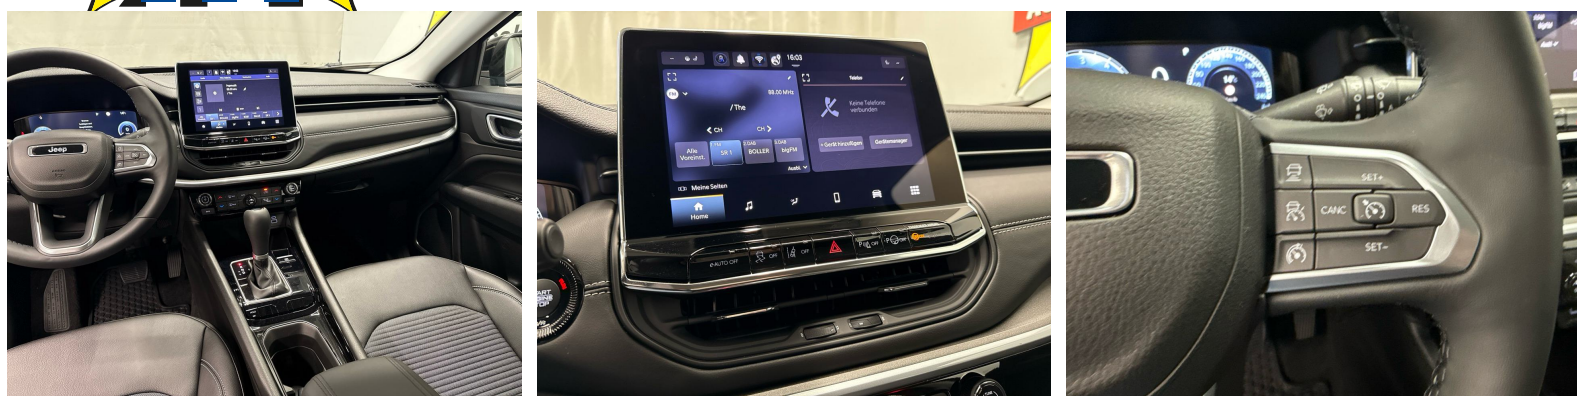

Note

AUSSTATTUNG Navi U-Connect • Full LED • Winter-Paket • Keyless+ • Tempomat ACC • 17"Alu • Teilleder Sportsitze heizbar • Spurrassistent • RF-Kamera • PDC+ • Virtual Cockpit • 2-Zonen Klimatronic • Sport-Multifunk.-Lenkrad heizbar & Tiptronic • DAB+ • Smartphone Integration & Wireless Charger • Fernlichtassistent • Aktiver Bremsassistent • Bergan/abfahrassistent • Licht- & Regensensor • Mittelarmlehne • Nebelscheinwerfer • Touchscreen • Verkehrsschilderkennung • ZV mit Fernbedienung • Bordcomputer • Android & Apple CarPlay • Smartphone Integration • Bluetooth-Telefonanlage • Aussenspiegel heizbar/el. verstell-& einklappbar • ESP & ABS • Start-/Stop-System • etc.! • Irrtümer, Änderungen und Zwischenverkauf vorbehalten! • Sous réserve d'erreurs, de modifications et de vente intermédiaire !, etc.! **Wir können liefern 400 Autos, 30 Marken sind sofort lieferbar** Bei uns sind 400 Autos aus 30 Marken sofort ab Lager lieferbar. Profitieren Sie von unseren schweizweit dauerhaft günstigen Preisen. Es sprechen viele Gründe dafür, jetzt bei uns vorbeizukommen und sich Ihr Traumauto auszusuchen: -Finden Sie alle Marken und Modelle dank unserer herstellerunabhängigen Fahrzeugauswahl von Neu- und Vorführwagen -Wir sind Ihr starker Partner für die passende Finanzierung, Garantie, Versicherung sowie Service-Pakete Ihres neuen Wunschautos -Alle Fahrzeuge inklusive TCS-Mitgliedschaft -Alle Fahrzeuge inklusive schweizweit gültiger Occasions-Garantie 12 Monate oder sogar mit fortlaufender Herstellergarantie -Wir tauschen Ihr altes Fahrzeug bei uns ein -frei zugängliche Ausstellung an 365 Tagen im Jahr während 24 Stunden am Tag, unser 5'000m2 grosser Ausstellungsplatz ist zudem hell beleuchtet und es sind genügend Kundenparkplätze für Sie da -Immer für Sie da – Ihr persönlicher Ansprechpartner unterstützt Sie in allen Themen rund um Ihr Auto wie zum Beispiel kostengünstige Winterbereifung oder Anhängerkupplungen -Für Service und Reparaturen steht unser regionaler Partnerbetrieb für Sie bereit - auch per online Terminplaner