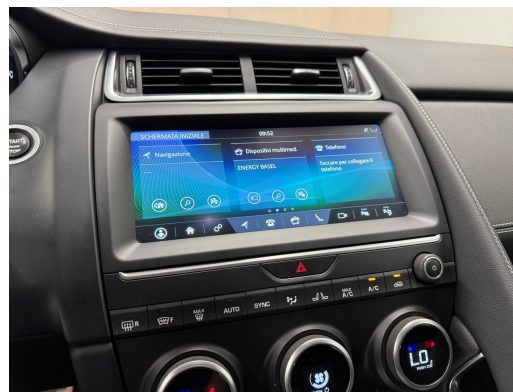

Note

AUSSTATTUNG CH-Fahrzeug • Navigation • Leder • el. Heckklappe • ACC • el. Sitzverstellung + Memory • Meridian Sound System • 2-Zonen Klimatronic • LED Scheinwerfer • Keyless • RF-Kamera • PDC+ • Sitzheizung • Alufelgen • Spur- & Totwinkelassistent • Tempomat ACC • Multifunk.-Lenkrad heizbar & Tiptronic • Virtual Cockpit • Drive Mode Select • Frontscheibe heizbar • Innen- & Aussenspiegel aut. Abblendbar • Licht- & Regensensor • Mittelarmlehne • Nebelscheinwerfer • Touchscreen • Verkehrsschilderkennung • Sprachbedienung • DAB+ • Android & Apple CarPlay • Smartphone Integration • Bluetooth-Telefonanlage • ISOFIX Kindersitzvorrichtung • ESP & ABS • Start-/Stop-System • Aussenspiegel heizbar/el. verstell- & einklappbar • Privacy-Verglasung • etc.! • Irrtümer, Änderungen und Zwischenverkauf vorbehalten! • Sous réserve d'erreurs, de modifications et de vente intermédiaire !, etc.! **Wir können liefern 400 Autos, 30 Marken sind sofort lieferbar** Bei uns sind 400 Autos aus 30 Marken sofort ab Lager lieferbar. Profitieren Sie von unseren schweizweit dauerhaft günstigen Preisen. Es sprechen viele Gründe dafür, jetzt bei uns vorbeizukommen und sich Ihr Traumauto auszusuchen: -Finden Sie alle Marken und Modelle dank unserer herstellerunabhängigen Fahrzeugauswahl von Neu- und Vorführwagen -Wir sind Ihr starker Partner für die passende Finanzierung, Garantie, Versicherung sowie Service-Pakete Ihres neuen Wunschautos -Alle Fahrzeuge inklusive TCS-Mitgliedschaft -Alle Fahrzeuge inklusive schweizweit gültiger Occasions-Garantie 12 Monate oder sogar mit fortlaufender Herstellergarantie -Wir tauschen Ihr altes Fahrzeug bei uns ein -frei zugängliche Ausstellung an 365 Tagen im Jahr während 24 Stunden am Tag, unser 5'000m2 grosser Ausstellungsplatz ist zudem hell beleuchtet und es sind genügend Kundenparkplätze für Sie da -Immer für Sie da - Ihr persönlicher Ansprechpartner unterstützt Sie in allen Themen rund um Ihr Auto wie zum Beispiel kostengünstige Winterbereifung oder Anhängerkupplungen -Für Service und Reparaturen steht unser regionaler Partnerbetrieb für Sie bereit - auch per online Terminplaner