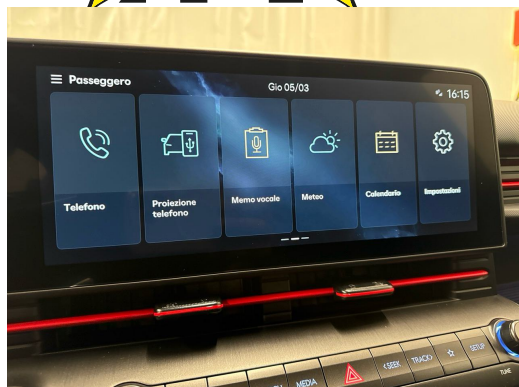

Note

AUSSTATTUNG NEUSTES MODELL • 5 Jahre Werksgarantie • N-Line Sport-Paket • Navi+ • Full LED • 18" Alu • Tempomat ACC • 2-Z Klimatronic • RF-Kamera • PDC+ • Keyless • Spurrassistent • Smartphone Integration & Wireless Charger • Drive Mode Select • Sport-Multifunk.-Lenkrad & Tiptronic • Touchscreen • Licht-& Regensensor • Kamera im Innenraum • Verkehrsschilderkennung • Kollisionsvermeidungsassistent mit Erkennung von Fahrzeugen • Fussgängern und Radfahrern sowie Schutz beim Abbiegen an Kreuzungen • E-Call System • 7x Airbags • Aktiver Bremsassistent • Smartphone Integration • Bluetooth-Telefonanlage • DAB+ • Android & Apple CarPlay • ESP & ABS • Start-/Stop-System • Aussenspiegel heizbar/el. verstell-& einklappbar • ISOFIX Kindersitzvorrichtung • Privacy-Verglasung • etc.!, • Irrtümer, Änderungen und Zwischenverkauf vorbehalten! • Sous réserve d'erreurs, de modifications et de vente intermédiaire !, etc.! **Wir können liefern 400 Autos, 30 Marken sind sofort lieferbar** Bei uns sind 400 Autos aus 30 Marken sofort ab Lager lieferbar. Profitieren Sie von unseren schweizweit dauerhaft günstigen Preisen. Es sprechen viele Gründe dafür, jetzt bei uns vorbeizukommen und sich Ihr Traumauto auszusuchen: -Finden Sie alle Marken und Modelle dank unserer herstellerunabhängigen Fahrzeugauswahl von Neu- und Vorführwagen -Wir sind Ihr starker Partner für die passende Finanzierung, Garantie, Versicherung sowie Service-Pakete Ihres neuen Wunschautos -Alle Fahrzeuge inklusive TCS-Mitgliedschaft -Alle Fahrzeuge inklusive schweizweit gültiger Occasions-Garantie 12 Monate oder sogar mit fortlaufender Herstellergarantie -Wir tauschen Ihr altes Fahrzeug bei uns ein -frei zugängliche Ausstellung an 365 Tagen im Jahr während 24 Stunden am Tag, unser 5'000m2 grosser Ausstellungsplatz ist zudem hell beleuchtet und es sind genügend Kundenparkplätze für Sie da -Immer für Sie da - Ihr persönlicher Ansprechpartner unterstützt Sie in allen Themen rund um Ihr Auto wie zum Beispiel kostengünstige Winterbereifung oder Anhängerkupplungen -Für Service und Reparaturen steht unser regionaler Partnerbetrieb für Sie bereit - auch per online Terminplaner