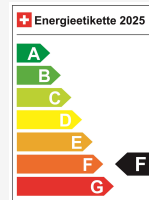

Efficienza energetica & consumi

Efficienza energetica*	F
Emissioni Co2	146 g/km
Consumo combinato	6.5 l/100 km