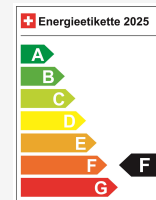

Efficienza energetica & consumi

Efficienza energetica* **F**

Emissioni Co2 **58 g/km**

Consumo combinato **2.5 l/100 km**