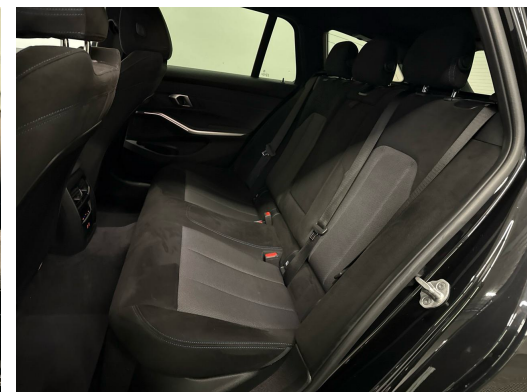

Note