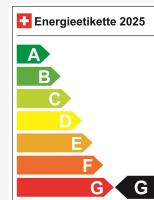

Efficienza energetica & consumi

Efficienza energetica*	G
Emissioni Co2	203 g/km
Consumo combinato	8.9 l/100 km