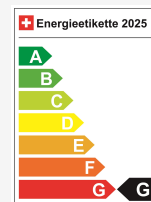

Efficienza energetica & consumi

Efficienza energetica* **G**

Emissioni Co2 **203 g/km**

Consumo combinato **8.9 l/100 km**