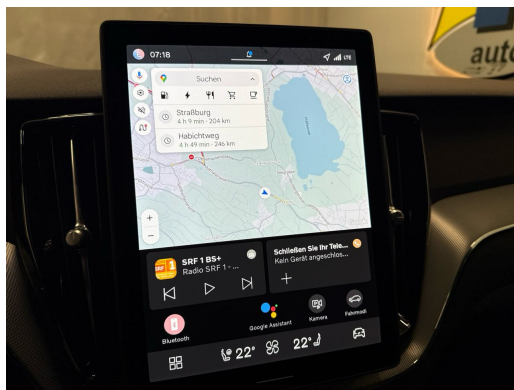

## Remarques

AUSSTATTUNG NEUSTES MODELL 2026 • 360°Kamera • 21"Alu • Leder • Assistenzpaket  
 • ACC • Harman Kardon SoundSystem • el. Sitzverstellung & Memory • Navi+ • Full LED  
 • el. Heckklappe • Klimatronic • Virtual Cockpit • Keyless • Sportsitze heizbar vorne &  
 hinten • PDC+ • Tempomat ACC • Smartphone Integration & Wireless Charger •  
 Multifunk.-Lenkrad heizbar • Touchscreen • Licht-& Regensensor • RF-Kamera •  
 Müdigkeitserkennung • Spurassistent • Totwinkelassistent • Aktiver Bremsassistent •  
 E-Call Notrufsystem • Reifendruckkontrolle • Fortschrittliches Luftqualitätssystem •  
 Android & Apple CarPlay • Smartphone Integration • Bluetooth-Telefonanlage • DAB+ •  
 ISOFIX Kindersitzvorrichtung • Aussenspiegel heizbar/el. verstell-& einklappbar • ESP  
 & ABS • Start-/Stop-System • Privacy-Verglasung • etc.!, , ..... FR .....  
 FR ..... FR ..... FR ..... FR ..... , NOUVEAU MODÈLE  
 2026 • Caméra 360° • jantes alu 21" • cuir • pack d'assistance • ACC • système audio  
 Harman Kardon • sièges électriques avec mémoire • Navi+ • Full LED • hayon  
 électrique • climatisation • Virtual Cockpit • Keyless • sièges sport chauffants avant et  
 arrière • PDC+ • régulateur de vitesse ACC • intégration smartphone & chargeur sans fil  
 • volant multifonctions chauffant • écran tactile • capteur lumière et pluie • caméra RF  
 • détection de fatigue • assistant de maintien de voie • assistance angle mort •  
 assistant freinage actif • système d'appel d'urgence E-Call • contrôle pression pneus •  
 système avancé de qualité de l'air • Android & Apple CarPlay • intégration smartphone  
 • Bluetooth • DAB+ • fixation ISOFIX pour sièges enfants • rétroviseurs  
 chauffants/électriques/ rabattables • ESP & ABS • système Start/Stop • vitrage privacy  
 • etc., ..... IT ..... IT ..... IT ..... IT ..... IT .....  
 .... , NUOVO MODELLO 2026 • Telecamera 360° • cerchi in lega 21" • pelle • pacchetto  
 assistenza • ACC • impianto audio Harman Kardon • sedili elettrici con memoria •  
 Navi+ • Full LED • portellone elettrico • climatizzatore • Virtual Cockpit • Keyless • sedili  
 sportivi riscaldati anteriori e posteriori • PDC+ • cruise control ACC • integrazione  
 smartphone & caricatore wireless • volante multifunzione riscaldato • touchscreen •  
 sensore luce & pioggia • telecamera RF • rilevamento stanchezza • assistente di corsia  
 • assistente angolo cieco • assistente frenata attiva • sistema E-Call • controllo  
 pressione pneumatici • sistema aria avanzato • Android & Apple CarPlay • integrazione  
 smartphone • Bluetooth • DAB+ • predisposizione ISOFIX • specchietti  
 riscaldati/elettrici/ripiegabili • ESP & ABS • sistema Start/Stop • vetri privacy • ecc., ...  
 ..... PT ..... PT ..... PT ..... PT ..... PT ..... ,  
 MODELO MAIS RECENTE 2026 • Câmera 360° • rodas de liga 21" • couro • pacote de  
 assistência • ACC • sistema de som Harman Kardon • bancos elétricos com memória •  
 Navi+ • Full LED • porta-malas elétrico • climatização • Virtual Cockpit • Keyless •