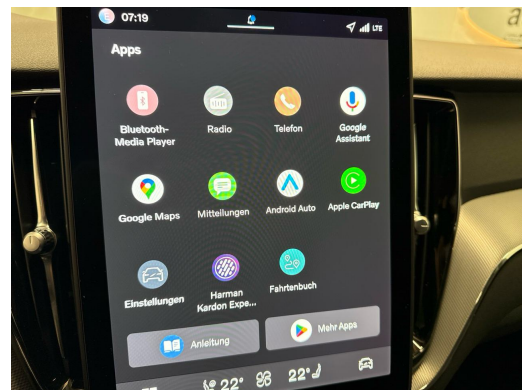

## Remarques

AUSSTATTUNG NEUSTES MODELL 2026 • 360°Kamera • 21"Alu • Leder • Assistenzpaket  
 • ACC • Harman Kardon SoundSystem • el. Sitzverstellung & Memory • Navi+ • Full LED  
 • el. Heckklappe • Klimatronic • Virtual Cockpit • Keyless • Sportsitze heizbar vorne &  
 hinten • PDC+ • Tempomat ACC • Smartphone Integration & Wireless Charger •  
 Multifunk.-Lenkrad heizbar • Touchscreen • Licht-& Regensensor • RF-Kamera •  
 Müdigkeitserkennung • Spurassistent • Totwinkelassistent • Aktiver Bremsassistent •  
 E-Call Notrufsystem • Reifendruckkontrolle • Fortschrittliches Luftqualitätssystem •  
 Android & Apple CarPlay • Smartphone Integration • Bluetooth-Telefonanlage • DAB+ •  
 ISOFIX Kindersitzvorrichtung • Aussenspiegel heizbar/el. verstell-& einklappbar • ESP  
 & ABS • Start-/Stop-System • Privacy-Verglasung • etc.!, , ..... FR .....  
 FR ..... FR ..... FR ..... FR ..... , NOUVEAU MODÈLE  
 2026 • Caméra 360° • jantes alu 21" • cuir • pack d'assistance • ACC • système audio  
 Harman Kardon • sièges électriques avec mémoire • Navi+ • Full LED • hayon  
 électrique • climatisation • Virtual Cockpit • Keyless • sièges sport chauffants avant et  
 arrière • PDC+ • régulateur de vitesse ACC • intégration smartphone & chargeur sans fil  
 • volant multifonctions chauffant • écran tactile • capteur lumière et pluie • caméra RF  
 • détection de fatigue • assistant de maintien de voie • assistance angle mort •  
 assistant freinage actif • système d'appel d'urgence E-Call • contrôle pression pneus •  
 système avancé de qualité de l'air • Android & Apple CarPlay • intégration smartphone  
 • Bluetooth • DAB+ • fixation ISOFIX pour sièges enfants • rétroviseurs  
 chauffants/électriques/ rabattables • ESP & ABS • système Start/Stop • vitrage privacy  
 • etc., ..... IT ..... IT ..... IT ..... IT ..... IT .....  
 .... , NUOVO MODELLO 2026 • Telecamera 360° • cerchi in lega 21" • pelle • pacchetto  
 assistenza • ACC • impianto audio Harman Kardon • sedili elettrici con memoria •  
 Navi+ • Full LED • portellone elettrico • climatizzatore • Virtual Cockpit • Keyless • sedili  
 sportivi riscaldati anteriori e posteriori • PDC+ • cruise control ACC • integrazione  
 smartphone & caricatore wireless • volante multifunzione riscaldato • touchscreen •  
 sensore luce & pioggia • telecamera RF • rilevamento stanchezza • assistente di corsia  
 • assistente angolo cieco • assistente frenata attiva • sistema E-Call • controllo  
 pressione pneumatici • sistema aria avanzato • Android & Apple CarPlay • integrazione  
 smartphone • Bluetooth • DAB+ • predisposizione ISOFIX • specchietti  
 riscaldati/elettrici/ripiegabili • ESP & ABS • sistema Start/Stop • vetri privacy • ecc., ...  
 ..... PT ..... PT ..... PT ..... PT ..... PT ..... ,  
 MODELO MAIS RECENTE 2026 • Câmera 360° • rodas de liga 21" • couro • pacote de  
 assistência • ACC • sistema de som Harman Kardon • bancos elétricos com memória •  
 Navi+ • Full LED • porta-malas elétrico • climatização • Virtual Cockpit • Keyless •