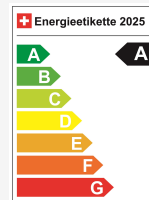

Prix de vente CHF 6'900.-

À partir de / mois CHF 0.00

Prix neuf **34'150** / Preisvorteil **CHF 27'250.-**

Caractéristiques techniques

Portes / Places	5 / 5
Couleur intérieure	Schwarz
Cylindrée	1'984 cm ³
Cylindre	5
Hp	150 hp
Leergewicht	1'573 kg
Verbrauch in l/100 km	5.3/3.8/4.3 (Stadt/Land/Total)
Internal Number	68147
Ab MFK	Nein
Direkt-/Parallelimport	Ja

Localisation du véhicule

Aathal

Autoshow Aathal AG
Zürichstrasse 47
8607 Aathal
Planifier sur Google Maps

Efficacité énergétique & consommation

Consommation Note*	A
Émissions de CO2	114 g/km
Consommation combinée	4.3 l/100 km