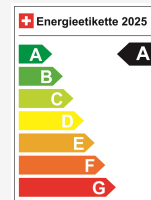

Efficacité énergétique & consommation

Consommation Note*	A
Émissions de CO2	114 g/km
Consommation combinée	4.3 l/100 km