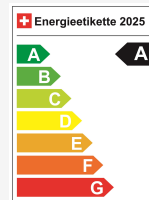

Efficacité énergétique & consommation

Consommation Note* **A**

Émissions de CO2 **114 g/km**

Consommation combinée **4.3 l/100 km**