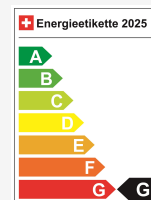

Efficacité énergétique & consommation

Consommation Note* G

Émissions de CO2 189 g/km

Consommation combinée 8.3 l/100 km