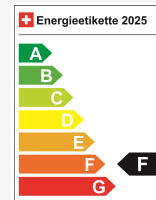

## Caractéristiques techniques

Portes / Places	5 / 5
Couleur intérieure	Schwarz
Cylindrée	1'332 cm <sup>3</sup>
Cylindre	4
Hp	136 hp
Verbrauch in l/100 km	8.5/6/7 (Stadt/Land/Total)
Elektrische Reichweite	keine Angabe
Kapazität der Batterie	keine Angabe
Stromverbrauch	keine Angabe
Internal Number	68166
Ab MFK	Ja

## Efficacité énergétique & consommation

Consommation Note\* F  
Émissions de CO2 145 g/km  
Consommation combinée 7 l/100 km