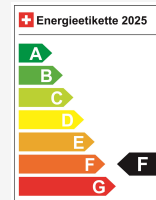

MERCEDES-BENZ A 180 Sportline 7G-DCT

Panoramadach • Navi+ • Full LED • Winter-Paket • Klimatronic • RF-Kamera • Spur-&am...

Jahreswagen

Première insc.	5.2025
Fahrzeugart	Jahreswagen
Type de véhicule	Limousine
Couleur du corps	Weiss
Kilomètre	11'000 km
Transmission	Automatisch
Type de transmission	Vorderradantrieb
Carburant	Mild-Hybrid Benzin/Elektro

Prix de vente CHF 30'900.-

À partir de / mois CHF 0.00

Prix neuf 51'440 / Preisvorteil CHF 20'540.-

Caractéristiques techniques

Portes / Places	5 / 5
Couleur intérieure	Schwarz
Cylindrée	1'332 cm ³
Cylindre	4
Hp	136 hp
Verbrauch in l/100 km	8.5/6/7 (Stadt/Land/Total)
Elektrische Reichweite	keine Angabe
Kapazität der Batterie	keine Angabe
Stromverbrauch	keine Angabe
Internal Number	68166
Ab MFK	Ja

Localisation du véhicule

Aathal

Autoshow Aathal AG
Zürichstrasse 47
8607 Aathal
Planifier sur Google Maps

Efficacité énergétique & consommation

Consommation Note* F
Émissions de CO2 145 g/km
Consommation combinée 7 l/100 km