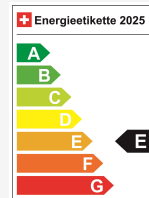

Efficacité énergétique & consommation

Consommation Note*	E
Émissions de CO2	131 g/km
Consommation combinée	5.8 l/100 km