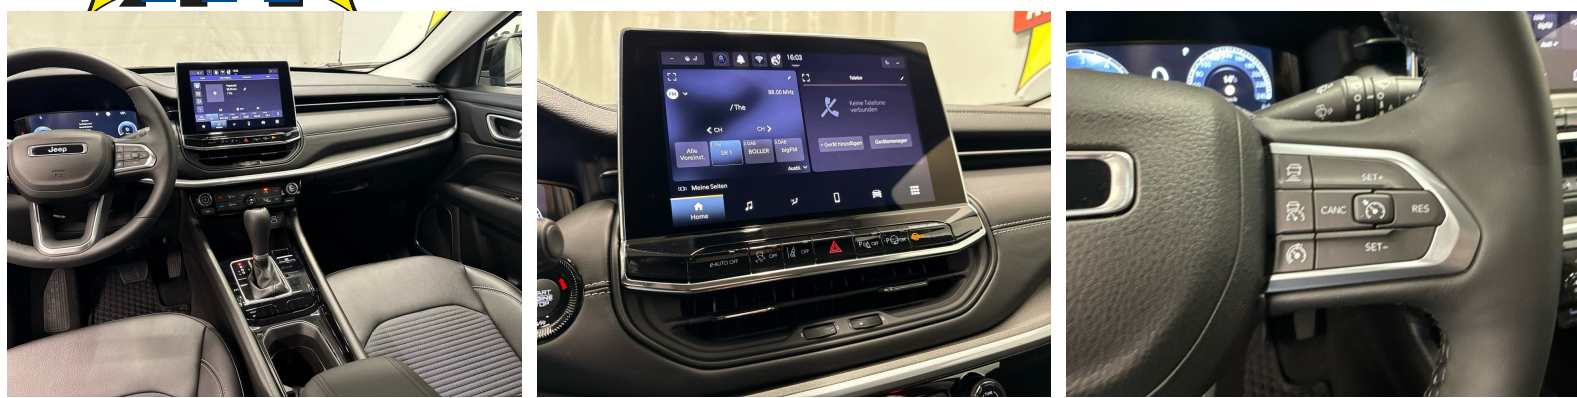

Remarques

AUSSTATTUNG Navi U-Connect • Full LED • Winter-Paket • Keyless+ • Tempomat ACC • 17"Alu • Teilleder Sportsitze heizbar • Spurassistent • RF-Kamera • PDC+ • Virtual Cockpit • 2-Zonen Klimatronic • Sport-Multifunk.-Lenkrad heizbar & Tiptronic • DAB+ • Smartphone Integration & Wireless Charger • Fernlichtassistent • Aktiver Bremsassistent • Bergan/abfahrassistent • Licht- & Regensensor • Mittelarmlehne • Nebelscheinwerfer • Touchscreen • Verkehrsschilderkennung • ZV mit Fernbedienung • Bordcomputer • Android & Apple CarPlay • Smartphone Integration • Bluetooth-Telefonanlage • Aussenspiegel heizbar/el. verstell-& einklappbar • ESP & ABS • Start-/Stop-System • etc.! • Irrtümer, Änderungen und Zwischenverkauf vorbehalten! • Sous réserve d'erreurs, de modifications et de vente intermédiaire !, etc.! **Wir können liefern 400 Autos, 30 Marken sind sofort lieferbar** Bei uns sind 400 Autos aus 30 Marken sofort ab Lager lieferbar. Profitieren Sie von unseren schweizweit dauerhaft günstigen Preisen. Es sprechen viele Gründe dafür, jetzt bei uns vorbeizukommen und sich Ihr Traumauto auszusuchen: -Finden Sie alle Marken und Modelle dank unserer herstellerunabhängigen Fahrzeugauswahl von Neu- und Vorführwagen -Wir sind Ihr starker Partner für die passende Finanzierung, Garantie, Versicherung sowie Service-Pakete Ihres neuen Wunschautos -Alle Fahrzeuge inklusive TCS-Mitgliedschaft -Alle Fahrzeuge inklusive schweizweit gültiger Occasions-Garantie 12 Monate oder sogar mit fortlaufender Herstellergarantie -Wir tauschen Ihr altes Fahrzeug bei uns ein -frei zugängliche Ausstellung an 365 Tagen im Jahr während 24 Stunden am Tag, unser 5'000m2 grosser Ausstellungsplatz ist zudem hell beleuchtet und es sind genügend Kundenparkplätze für Sie da -Immer für Sie da – Ihr persönlicher Ansprechpartner unterstützt Sie in allen Themen rund um Ihr Auto wie zum Beispiel kostengünstige Winterbereifung oder Anhängerkupplungen -Für Service und Reparaturen steht unser regionaler Partnerbetrieb für Sie bereit - auch per online Terminplaner