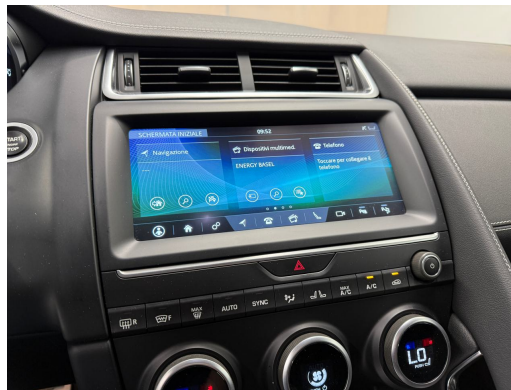

Remarques

AUSSTATTUNG CH-Fahrzeug • Navigation • Leder • el. Heckklappe • ACC • el. Sitzverstellung + Memory • Meridian Sound System • 2-Zonen Klimatronic • LED Scheinwerfer • Keyless • RF-Kamera • PDC+ • Sitzheizung • Alufelgen • Spur- & Totwinkelassistent • Tempomat ACC • Multifunk.-Lenkrad heizbar & Tiptronic • Virtual Cockpit • Drive Mode Select • Frontscheibe heizbar • Innen- & Aussenspiegel aut. Abblendbar • Licht- & Regensensor • Mittelarmlehne • Nebelscheinwerfer • Touchscreen • Verkehrsschilderkennung • Sprachbedienung • DAB+ • Android & Apple CarPlay • Smartphone Integration • Bluetooth-Telefonanlage • ISOFIX Kindersitzvorrichtung • ESP & ABS • Start-/Stop-System • Aussenspiegel heizbar/el. verstell- & einklappbar • Privacy-Verglasung • etc.! • Irrtümer, Änderungen und Zwischenverkauf vorbehalten! • Sous réserve d'erreurs, de modifications et de vente intermédiaire !, etc.! **Wir können liefern 400 Autos, 30 Marken sind sofort lieferbar** Bei uns sind 400 Autos aus 30 Marken sofort ab Lager lieferbar. Profitieren Sie von unseren schweizweit dauerhaft günstigen Preisen. Es sprechen viele Gründe dafür, jetzt bei uns vorbeizukommen und sich Ihr Traumauto auszusuchen: -Finden Sie alle Marken und Modelle dank unserer herstellerunabhängigen Fahrzeugauswahl von Neu- und Vorführwagen -Wir sind Ihr starker Partner für die passende Finanzierung, Garantie, Versicherung sowie Service-Pakete Ihres neuen Wunschautos -Alle Fahrzeuge inklusive TCS-Mitgliedschaft -Alle Fahrzeuge inklusive schweizweit gültiger Occasions-Garantie 12 Monate oder sogar mit fortlaufender Herstellergarantie -Wir tauschen Ihr altes Fahrzeug bei uns ein -frei zugängliche Ausstellung an 365 Tagen im Jahr während 24 Stunden am Tag, unser 5'000m2 grosser Ausstellungsplatz ist zudem hell beleuchtet und es sind genügend Kundenparkplätze für Sie da -Immer für Sie da - Ihr persönlicher Ansprechpartner unterstützt Sie in allen Themen rund um Ihr Auto wie zum Beispiel kostengünstige Winterbereifung oder Anhängerkupplungen -Für Service und Reparaturen steht unser regionaler Partnerbetrieb für Sie bereit - auch per online Terminplaner