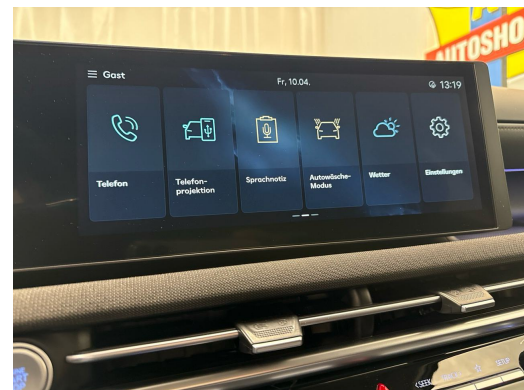

Ausstattung

Hinweis: Die effektive Ausstattung kann von der publizierten Ausstattung abweichen

Remarques

AUSSTATTUNG NEUSTES MODELL • 5 Jahre Werksgarantie • Voll Leder • 360°Kamera • Head-Up Display • 19"Alu • Sitzbelüftung • Krell SoundSystem • Assistenzpaket • el. Heckklappe • ACC • el. Sitzverstellung • Navi + Keyless • Full LED • PDC + • Sportsitze heizbar vo & hi • Smartphone Integration & Wireless Charger • 2-Z Klimatronic • RF-Kamera • Tempomat ACC • Ambientebeleuchtung • Drive Mode Select • Sport-Multifunkt.-Lenkrad heizbar & Tiptronic • Virtual Cockpit • Licht-& Regensensor • Müdigkeitserkennung • Spurassistent • Totwinkelassistent • Bergan/abfahrassistent • Aktiver Bremsassistent • E-Call Notrufsystem • Reifendruckkontrolle • Verkehrsschilderkennung • ZV mit Fernbedienung • ISOFIX Kindersitzvorrichtung • Touchscreen • Android & Apple CarPlay • Smartphone Integration • Bluetooth-Telefonanlage • DAB+ • Innen-& Aussenspiegel aut. Abblendbar • Aussenspiegel heizbar/el. verstell-& einklappbar • ESP & ABS • Start-/Stop-System • Privacy-Verglasung • etc.!, , • Sie haben noch keine Ladestation? Die sichere Lösung ist eine Heimladestation • die Sie bei unserem Partner kaufen & installieren lassen können! Weiter Informationen finden Sie auf unserer Homepage. • Irrtümer, Änderungen und Zwischenverkauf vorbehalten! • Sous réserve d'erreurs, de modifications et de vente intermédiaire !, etc.! **Wir können liefern 400 Autos, 30 Marken sind sofort lieferbar** Bei uns sind 400 Autos aus 30 Marken sofort ab Lager lieferbar. Profitieren Sie von unseren schweizweit dauerhaft günstigen Preisen. Es sprechen viele Gründe dafür, jetzt bei uns vorbeizukommen und sich Ihr Traumauto auszusuchen: -Finden Sie alle Marken und Modelle dank unserer herstellerunabhängigen Fahrzeugauswahl von Neu- und Vorführgewagen -Wir sind Ihr starker Partner für die passende Finanzierung, Garantie, Versicherung sowie Service-Pakete Ihres neuen Wunschautos -Alle Fahrzeuge inklusive TCS-Mitgliedschaft -Alle Fahrzeuge inklusive schweizweit gültiger Occasions-Garantie 12 Monate oder sogar mit fortlaufender Herstellergarantie -Wir tauschen Ihr altes Fahrzeug bei uns ein -frei zugängliche Ausstellung an 365 Tagen im Jahr während 24 Stunden am Tag, unser 5'000m² grosser Ausstellungsplatz ist zudem hell beleuchtet und es sind genügend Kundenparkplätze für Sie da -Immer für Sie da - Ihr persönlicher Ansprechpartner unterstützt Sie in allen Themen rund um Ihr Auto wie zum Beispiel kostengünstige Winterbereifung oder Anhängerkupplungen -Für Service und Reparaturen steht unser regionaler Partnerbetrieb für Sie bereit - auch per online Terminplaner