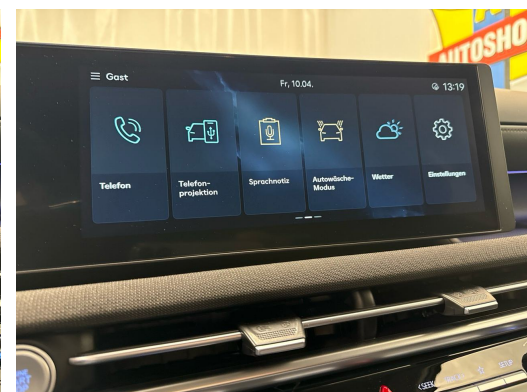

Remarques

AUSSTATTUNG NEUSTES MODELL • 5 Jahre Werksgarantie • Voll Leder • 360°Kamera • Head-Up Display • 19"Alu • Sitzbelüftung • Krell SoundSystem • Assistenzpaket • el. Heckklappe • ACC • el. Sitzverstellung • Navi + Keyless • Full LED • PDC + • Sportsitze heizbar vo & hi • Smartphone Integration & Wireless Charger • 2-Z Klimatronic • RF-Kamera • Tempomat ACC • Ambientebeleuchtung • Drive Mode Select • Sport-Multifunk.-Lenkrad heizbar & Tiptronic • Virtual Cockpit • Licht-& Regensensor • Müdigkeitserkennung • Spurassistent • Totwinkelassistent • Bergan/abfahrassistent • Aktiver Bremsassistent • E-Call Notrufsystem • Reifendruckkontrolle • Verkehrsschilderkennung • ZV mit Fernbedienung • ISOFIX Kindersitzvorrichtung • Touchscreen • Android & Apple CarPlay • Smartphone Integration • Bluetooth-Telefonanlage • DAB+ • Innen-& Aussenspiegel aut. Abblendbar • Aussenspiegel heizbar/el. verstell-& einklappbar • ESP & ABS • Start-/Stop-System • Privacy-Verglasung • etc.!, , • Sie haben noch keine Ladestation? Die sichere Lösung ist eine Heimladestation • die Sie bei unserem Partner kaufen & installieren lassen können! Weiter Informationen finden Sie auf unserer Homepage. • Irrtümer, Änderungen und Zwischenverkauf vorbehalten! • Sous réserve d'erreurs, de modifications et de vente intermédiaire !, etc.! **Wir können liefern 400 Autos, 30 Marken sind sofort lieferbar** Bei uns sind 400 Autos aus 30 Marken sofort ab Lager lieferbar. Profitieren Sie von unseren schweizweit dauerhaft günstigen Preisen. Es sprechen viele Gründe dafür, jetzt bei uns vorbeizukommen und sich Ihr Traumauto auszusuchen: -Finden Sie alle Marken und Modelle dank unserer herstellerunabhängigen Fahrzeugauswahl von Neu- und Vorführgewagen -Wir sind Ihr starker Partner für die passende Finanzierung, Garantie, Versicherung sowie Service-Pakete Ihres neuen Wunschautos -Alle Fahrzeuge inklusive TCS-Mitgliedschaft -Alle Fahrzeuge inklusive schweizweit gültiger Occasions-Garantie 12 Monate oder sogar mit fortlaufender Herstellergarantie -Wir tauschen Ihr altes Fahrzeug bei uns ein -frei zugängliche Ausstellung an 365 Tagen im Jahr während 24 Stunden am Tag, unser 5'000m2 grosser Ausstellungsplatz ist zudem hell beleuchtet und es sind genügend Kundenparkplätze für Sie da -Immer für Sie da - Ihr persönlicher Ansprechpartner unterstützt Sie in allen Themen rund um Ihr Auto wie zum Beispiel kostengünstige Winterbereifung oder Anhängerkupplungen -Für Service und Reparaturen steht unser regionaler Partnerbetrieb für Sie bereit - auch per online Terminplaner