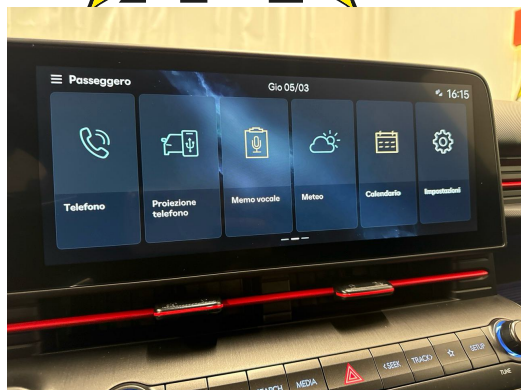

Remarques

AUSSTATTUNG NEUSTES MODELL • 5 Jahre Werksgarantie • N-Line Sport-Paket • Navi+ • Full LED • 18" Alu • Tempomat ACC • 2-Z Klimatronic • RF-Kamera • PDC+ • Keyless • Spurrassistent • Smartphone Integration & Wireless Charger • Drive Mode Select • Sport-Multifunk.-Lenkrad & Tiptronic • Touchscreen • Licht- & Regensensor • Kamera im Innenraum • Verkehrsschilderkennung • Kollisionsvermeidungsassistent mit Erkennung von Fahrzeugen • Fussgängern und Radfahrern sowie Schutz beim Abbiegen an Kreuzungen • E-Call System • 7x Airbags • Aktiver Bremsassistent • Smartphone Integration • Bluetooth-Telefonanlage • DAB+ • Android & Apple CarPlay • ESP & ABS • Start-/Stop-System • Aussenspiegel heizbar/el. verstell- & einklappbar • ISOFIX Kindersitzvorrichtung • Privacy-Verglasung • etc.!, • Irrtümer, Änderungen und Zwischenverkauf vorbehalten! • Sous réserve d'erreurs, de modifications et de vente intermédiaire !, etc.!