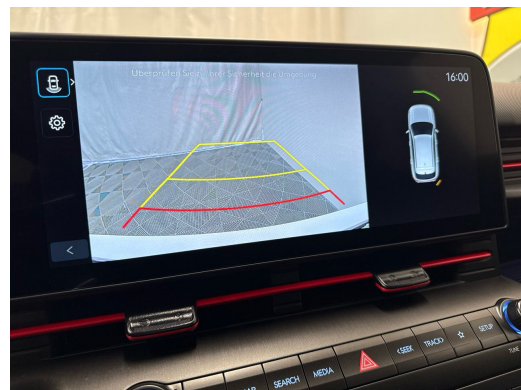

Remarques

AUSSTATTUNG NEUSTES MODELL 2026 • 5 Jahre Werksgarantie • N-Line Sport-Paket • Navi+ • Full LED • 18" Alu • Tempomat ACC • 2-Z Klimatronic • RF-Kamera • PDC+ • Keyless • Spurrassistent • Drive Mode Select • Smartphone Integration & Wireless Charger • Touchscreen • Licht- & Regensensor • Multifunk.-Lenkrad & Tiptronic • Kamera im Innenraum • Verkehrsschilderkennung • Kollisionsvermeidungsassistent mit Erkennung von Fahrzeugen • Fussgängern und Radfahrern sowie Schutz beim Abbiegen an Kreuzungen • E-Call System • 7x Airbags • Aktiver Bremsassistent • Smartphone Integration • Bluetooth-Telefonanlage • DAB+ • Android & Apple CarPlay • ESP & ABS • Start-/Stop-System • Aussenspiegel heizbar/el. verstell-& einklappbar • ISOFIX Kindersitzvorrichtung • Privacy-Verglasung • etc.!, • Irrtümer, Änderungen und Zwischenverkauf vorbehalten! • Sous réserve d'erreurs, de modifications et de vente intermédiaire !, etc.! **Wir können liefern 400 Autos, 30 Marken sind sofort lieferbar** Bei uns sind 400 Autos aus 30 Marken sofort ab Lager lieferbar. Profitieren Sie von unseren schweizweit dauerhaft günstigen Preisen. Es sprechen viele Gründe dafür, jetzt bei uns vorbeizukommen und sich Ihr Traumauto auszusuchen: -Finden Sie alle Marken und Modelle dank unserer herstellerunabhängigen Fahrzeugauswahl von Neu- und Vorführwagen -Wir sind Ihr starker Partner für die passende Finanzierung, Garantie, Versicherung sowie Service-Pakete Ihres neuen Wunschautos -Alle Fahrzeuge inklusive TCS-Mitgliedschaft -Alle Fahrzeuge inklusive schweizweit gültiger Occasions-Garantie 12 Monate oder sogar mit fortlaufender Herstellergarantie -Wir tauschen Ihr altes Fahrzeug bei uns ein -frei zugängliche Ausstellung an 365 Tagen im Jahr während 24 Stunden am Tag, unser 5'000m2 grosser Ausstellungsplatz ist zudem hell beleuchtet und es sind genügend Kundenparkplätze für Sie da -Immer für Sie da - Ihr persönlicher Ansprechpartner unterstützt Sie in allen Themen rund um Ihr Auto wie zum Beispiel kostengünstige Winterbereifung oder Anhängerkupplungen -Für Service und Reparaturen steht unser regionaler Partnerbetrieb für Sie bereit - auch per online Terminplaner