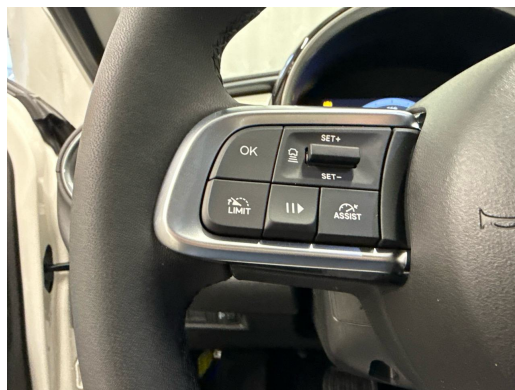

Remarques