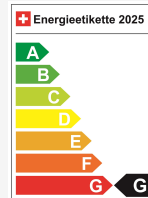

Efficacité énergétique & consommation

Consommation Note* **G**
Émissions de CO2 **175 g/km**
Consommation combinée **6.7 l/100 km**