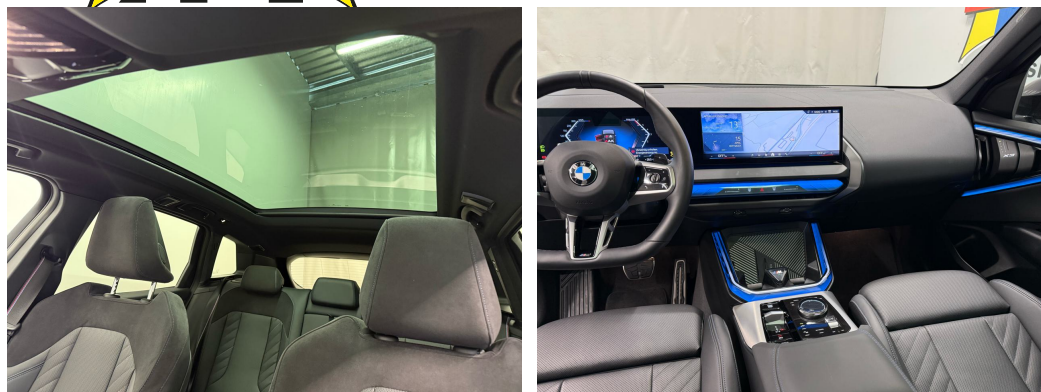

Remarques

AUSSTATTUNG M Sportpaket Pro • 20"Alu • Panodach • 360°Kamera • Driving Assistant+ • el. Leder Sitze & Memory • Navi+ • Full LED • Komfortzugang • Sportsitze heizbar • Smartphone Integration & Wireless Charger • BMW Iconic Glow Paket • 3-Zonen Klimaautomatik • BMW Live Cockpit Professional • Innenraumkamera • BMW Individual Shadow Line Scheinwerfer • M Exterieurpaket • M Sicherheitsgurte • M Sportbremsen mit roten Bremssätteln • M Sportfahrwerk • M Sportlenkrad • Alarmanlage • Ambientebeleuchtung • Sonnenschutzverglasung • Variable Sportlenkung • Auto Hold • Spur- & Totwinkelassistent • E-Call Notrufsystem • Reifendruckkontrolle • Android & Apple CarPlay • Smartphone Integration • Bluetooth-Telefonanlage • DAB+ • etc.! • Irrtümer, Änderungen und Zwischenverkauf vorbehalten! • Sous réserve d'erreurs, de modifications et de vente intermédiaire !, etc.! **Wir können liefern 400 Autos, 30 Marken sind sofort lieferbar** Bei uns sind 400 Autos aus 30 Marken sofort ab Lager lieferbar. Profitieren Sie von unseren schweizweit dauerhaft günstigen Preisen. Es sprechen viele Gründe dafür, jetzt bei uns vorbeizukommen und sich Ihr Traumauto auszusuchen: -Finden Sie alle Marken und Modelle dank unserer herstellerunabhängigen Fahrzeugauswahl von Neu- und Vorführwagen -Wir sind Ihr starker Partner für die passende Finanzierung, Garantie, Versicherung sowie Service-Pakete Ihres neuen Wunschautos -Alle Fahrzeuge inklusive TCS-Mitgliedschaft -Alle Fahrzeuge inklusive schweizweit gültiger Occasions-Garantie 12 Monate oder sogar mit fortlaufender Herstellergarantie -Wir tauschen Ihr altes Fahrzeug bei uns ein -frei zugängliche Ausstellung an 365 Tagen im Jahr während 24 Stunden am Tag, unser 5'000m2 grosser Ausstellungsplatz ist zudem hell beleuchtet und es sind genügend Kundenparkplätze für Sie da -Immer für Sie da - Ihr persönlicher Ansprechpartner unterstützt Sie in allen Themen rund um Ihr Auto wie zum Beispiel kostengünstige Winterbereifung oder Anhängerkupplungen -Für Service und Reparaturen steht unser regionaler Partnerbetrieb für Sie bereit - auch per online Terminplaner