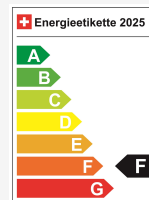

Efficacité énergétique & consommation

Consommation Note* F
Émissions de CO2 146 g/km
Consommation combinée 6.5 l/100 km