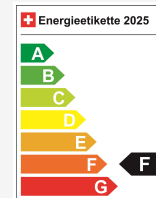

BMW X1 xDrive M35i

Panodach • 19"Alu • Head-Up Display • Navi+ • Harman Kardon SoundSystem • Active Gu...

Jahreswagen

Première insc.	1.2025
Fahrzeugart	Jahreswagen
Type de véhicule	SUV / Geländewagen
Couleur du corps	Silber
Kilomètre	11'000 km
Transmission	Automatisch
Type de transmission	Allrad
Carburant	Benzin

Localisation du véhicule

Aathal

Autoshow Aathal AG
Zürichstrasse 47
8607 Aathal
Planifier sur Google Maps

Efficacité énergétique & consommation

Consommation Note* F
Émissions de CO2 146 g/km
Consommation combinée 6.5 l/100 km

Elektronische Parkbremse
Fahrwerk: Adaptives M Fahrwerk
Fahrwerk: xDrive
Fensterheber, elektrisch
Fussmatten in Velours
Gesetzlicher Notruf
Getriebe: 7-Stufen-Automat Steptronic mit Doppelkupplung
Grösserer Kraftstofftank ca. 9 Liter
Heckscheibenheizung
Innenbeleuchtung
Instrumententafel Luxury
Intelligenter Notruf
Kleiderhaken, hinten
Klima: Klimaautomatik
Lackierung: Uni-Lackierung
Lenkrad: M Lederlenkrad mit Kontrastnähten in rot
Licht: Begrüssungslicht
Licht: Dynamische Bremsleuchten
Licht: Heimleuchten
Licht: LED Scheinwerfer
M Dachhimmel Anthrazit
M Heckspoiler
M Hochglanz Shadow Line
M Leuchten Shadow Line
M Sicherheitsgurte
M Sport Exterieurumfänge