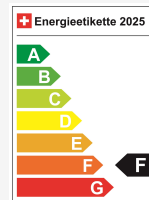

Efficacité énergétique & consommation

Consommation Note* **F**

Émissions de CO2 **58 g/km**

Consommation combinée **2.5 l/100 km**